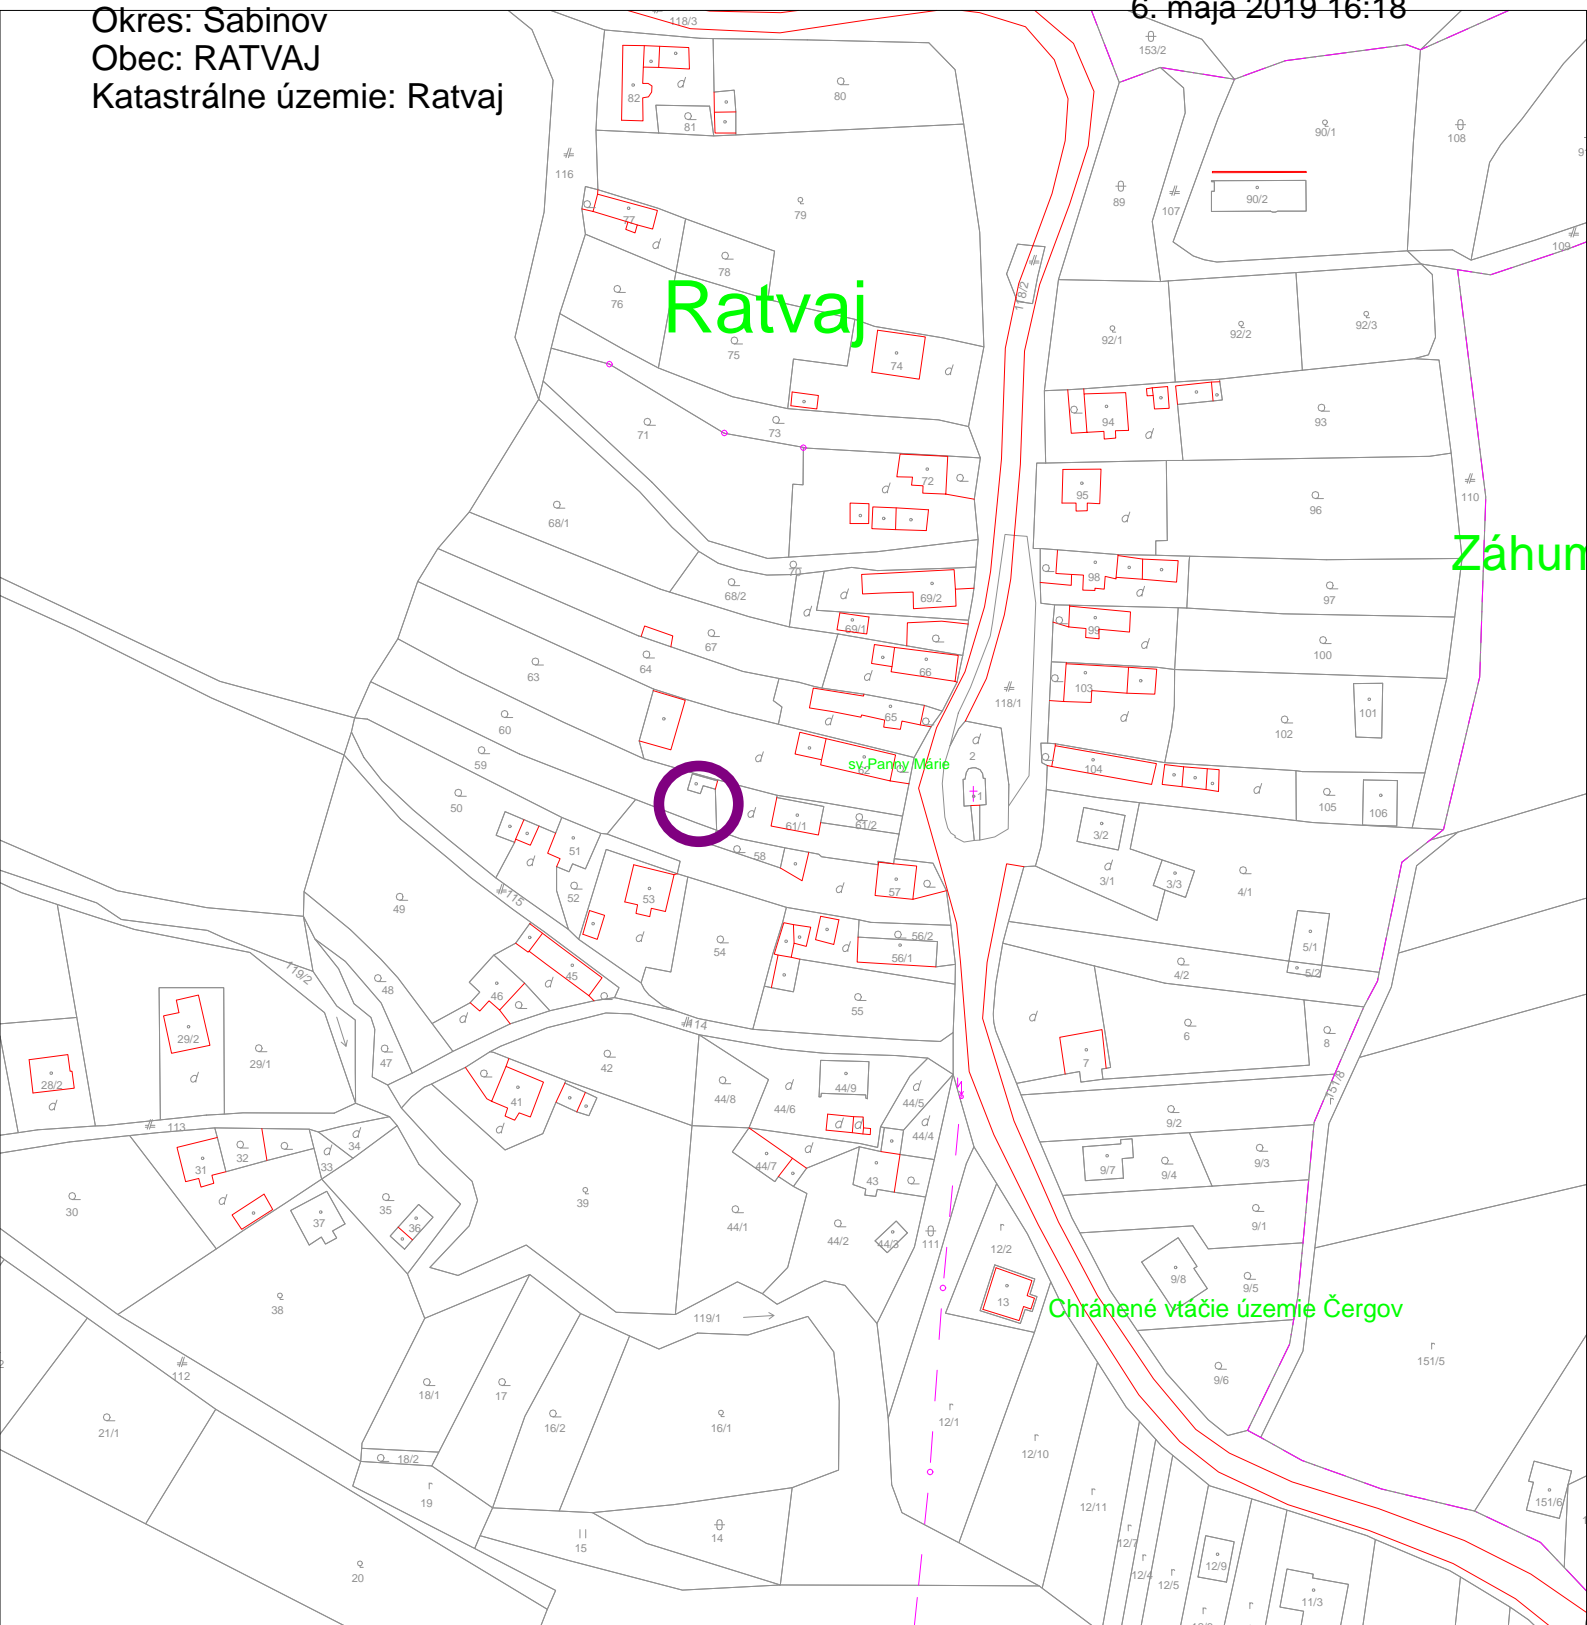

Informatívna kópia z mapy

Vytvorené cez katastrálny portál

Okres: Sabinov
Obec: RATVAJ
Katastrálne územie: Ratvaj

6. mája 2019 16:18

SCALE 1 : 2 000